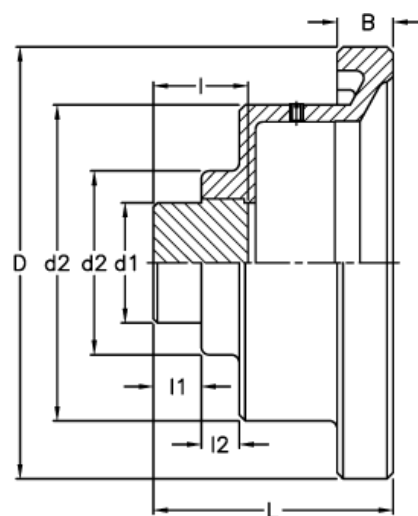

Varenummer: 2307030901
Beskrivelse: E+G Håndhjul
VDC.160-GXX5

Mål

da max tilladelig
boring uden not

db max tilladelig
boring med not

B = 18	l = 34
b = 8	L = 71
D = 160	l1 = 14
d1 = 36	l2 = 11
d2 = 53	t = 28.3
d3 = 123	
da = 31	
db = 25	